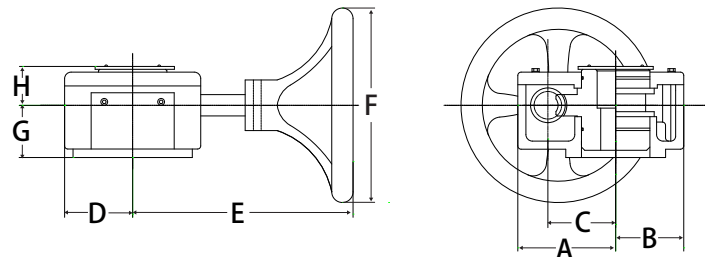

Butterfly Valve Handle

Ten-position Lockable Lever Handle

BFV-Lever Handle

Dimensions			
Part No.	Size	A	B
BLH2-3	2" - 3"	10.51	1.18
BLH4	4"	10.51	1.18
BLH5-6	5" - 6"	10.51	1.18
BLH8	8"	14.06	0.98
BLH10	10"	14.06	0.98
BLH12	12"	14.06	0.98

Butterfly Valve Handle

Butterfly Gear Operator

BFV-Worm Gear Operator

Dimensions									
Part No.	Size	A	B	C	D	E	F	G	H
2-14"									
BGO2-3	2"-3"	4.72	2.01	1.77	2.01	6.06	5.90	1.53	1.77
BGO4	4"	4.72	2.01	1.77	2.01	6.06	5.90	1.53	1.77
BGO5-6	5"-6"	4.72	2.01	1.77	2.01	6.06	5.90	1.53	1.77
BGO8	8"	7.99	2.79	2.60	2.79	8.82	11.22	1.46	2.16
BGO10	10"	7.99	2.79	2.60	2.79	8.82	11.22	1.46	2.16
BGO12-14	12"-14"	8.74	2.99	3.15	2.79	8.46	11.22	1.42	2.36
16-36"									
BGO16-18	16"-18"	16.53	12.28	-	-	14.37	11.22	-	5.03
BGO20	20"	16.53	12.28	-	-	14.37	11.22	-	5.03
BGO24	24"	20.47	15.27	-	-	16.38	15.16	-	5.51
BGO30	30"	23.42	17.44	-	-	19.01	16.73	-	5.87
BGO36	36"	29.88	19.37	-	-	23.62	16.73	-	7.28