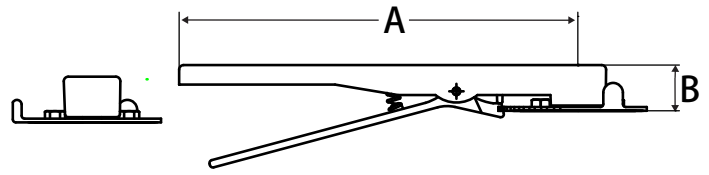

Butterfly Valve Handle

Ten-position Lockable Lever Handle

BFV-Lever Handle

Dimensions			
Part No.	Size	A	B
BLH2-3	2" - 3"	10.51	1.18
BLH4	4"	10.51	1.18
BLH5-6	5" - 6"	10.51	1.18
BLH8	8"	14.06	0.98
BLH10	10"	14.06	0.98
BLH12	12"	14.06	0.98

Butterfly Valve Handle

Butterfly Gear Operator

BFV-Worm Gear Operator

Dimensions									
Part No.	Size	A	B	C	D	E	F	G	H
2-14"									
BGO2-3	2"-3"	4.72	2.01	1.77	2.01	6.06	5.90	1.53	1.77
BGO4	4"	4.72	2.01	1.77	2.01	6.06	5.90	1.53	1.77
BGO5-6	5"-6"	4.72	2.01	1.77	2.01	6.06	5.90	1.53	1.77
BGO8	8"	7.99	2.79	2.60	2.79	8.82	11.22	1.46	2.16
BGO10	10"	7.99	2.79	2.60	2.79	8.82	11.22	1.46	2.16
BGO12-14	12"-14"	8.74	2.99	3.15	2.79	8.46	11.22	1.42	2.36
16-36"									
BGO16-18	16"-18"	16.53	12.28	-	-	14.37	11.22	-	5.03
BGO20	20"	16.53	12.28	-	-	14.37	11.22	-	5.03
BGO24	24"	20.47	15.27	-	-	16.38	15.16	-	5.51
BGO30	30"	23.42	17.44	-	-	19.01	16.73	-	5.87
BGO36	36"	29.88	19.37	-	-	23.62	16.73	-	7.28