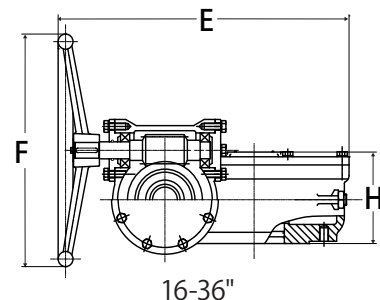

Butterfly Valve Handle

Ten-position Lockable Lever Handle

BFV-Lever Handle

Dimensions			
Part No.	Size	A	B
BLH2-3	2" - 3"	10.51	1.18
BLH4	4"	10.51	1.18
BLH5-6	5" - 6"	10.51	1.18
BLH8	8"	14.06	0.98
BLH10	10"	14.06	0.98
BLH12	12"	14.06	0.98

Butterfly Valve Handle

Butterfly Gear Operator

BFV-Worm Gear Operator

Dimensions									
Part No.	Size	A	B	C	D	E	F	G	H
2-14"									
BGO2-3	2"-3"	4.72	2.01	1.77	2.01	6.06	5.90	1.53	1.77
BGO4	4"	4.72	2.01	1.77	2.01	6.06	5.90	1.53	1.77
BGO5-6	5"-6"	4.72	2.01	1.77	2.01	6.06	5.90	1.53	1.77
BGO8	8"	7.99	2.79	2.60	2.79	8.82	11.22	1.46	2.16
BGO10	10"	7.99	2.79	2.60	2.79	8.82	11.22	1.46	2.16
BGO12-14	12"-14"	8.74	2.99	3.15	2.79	8.46	11.22	1.42	2.36
16-36"									
BGO16-18	16"-18"	16.53	12.28	-	-	14.37	11.22	-	5.03
BGO20	20"	16.53	12.28	-	-	14.37	11.22	-	5.03
BGO24	24"	20.47	15.27	-	-	16.38	15.16	-	5.51
BGO30	30"	23.42	17.44	-	-	19.01	16.73	-	5.87
BGO36	36"	29.88	19.37	-	-	23.62	16.73	-	7.28