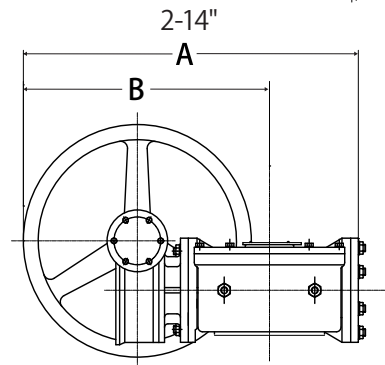

Butterfly Valve Handle

Ten-position Lockable Lever Handle

BFV-Lever Handle

Dimensions			
Part No.	Size	A	B
BLH2-3	2" - 3"	10.51	1.18
BLH4	4"	10.51	1.18
BLH5-6	5" - 6"	10.51	1.18
BLH8	8"	14.06	0.98
BLH10	10"	14.06	0.98
BLH12	12"	14.06	0.98

Butterfly Valve Handle

Butterfly Gear Operator

BFV-Worm Gear Operator

Dimensions									
Part No.	Size	A	B	C	D	E	F	G	H
2-14"									
BGO2-3	2"-3"	4.72	2.01	1.77	2.01	6.06	5.90	1.53	1.77
BGO4	4"	4.72	2.01	1.77	2.01	6.06	5.90	1.53	1.77
BGO5-6	5"-6"	4.72	2.01	1.77	2.01	6.06	5.90	1.53	1.77
BGO8	8"	7.99	2.79	2.60	2.79	8.82	11.22	1.46	2.16
BGO10	10"	7.99	2.79	2.60	2.79	8.82	11.22	1.46	2.16
BGO12-14	12"-14"	8.74	2.99	3.15	2.79	8.46	11.22	1.42	2.36
16-36"									
BGO16-18	16"-18"	16.53	12.28	-	-	14.37	11.22	-	5.03
BGO20	20"	16.53	12.28	-	-	14.37	11.22	-	5.03
BGO24	24"	20.47	15.27	-	-	16.38	15.16	-	5.51
BGO30	30"	23.42	17.44	-	-	19.01	16.73	-	5.87
BGO36	36"	29.88	19.37	-	-	23.62	16.73	-	7.28